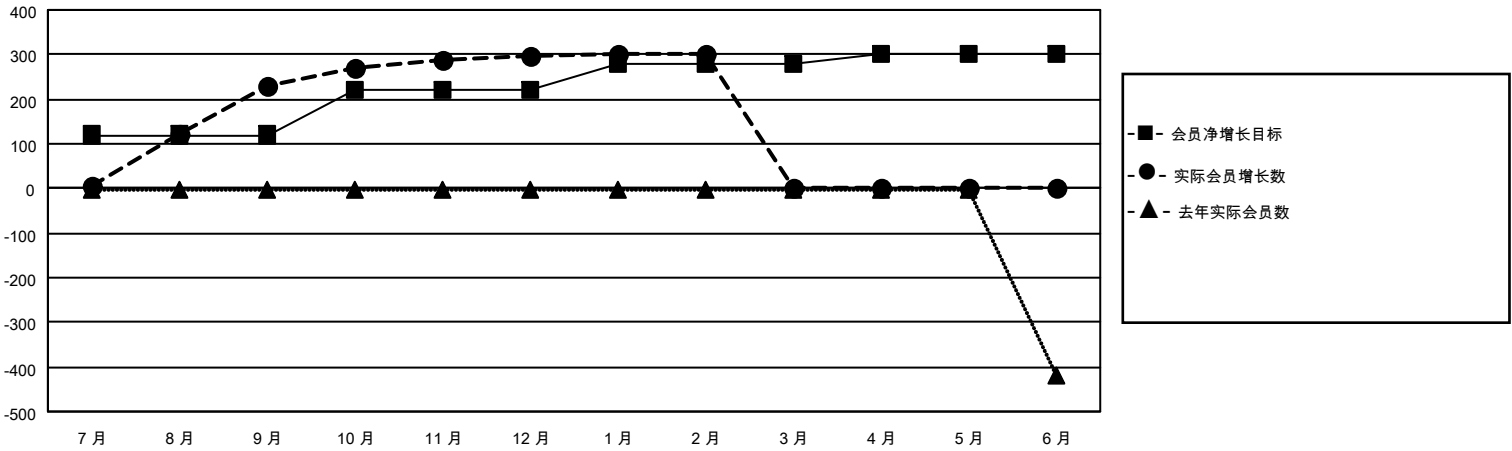

MONTHLY MEMBERSHIP PROGRESS REPORT

地点 CHINA

District 383

Results as of: 2/28/2021

分会			
成果 2020-2021			
季	新分会目标	新会	会员流失的分会
7月/8月/9月	0	0	0
10月/11月/12月	0	0	0
1月/2月/3月	0	0	0
4月/5月/6月	0	0	0

位会员@每位须缴			
成果 2020-2021			
季	会员净增长目标	实际会员增长数	实际退会会员 (包括转会)
7月/8月/9月	120	261	9
10月/11月/12月	100	80	6
1月/2月/3月	60	3	0
4月/5月/6月	20	0	0

目标与实际新会累积

目标和实际会员累积

已取消的分会: 0	56 CLUBS OF 77 增添1位或以上的新会员	性别分布 男 985 (63.34%) 女 570 (36.66%)
放弃的会员 过世 0 分会已取消 0 其他 15 总计 15	点击这里取得累计会员数据	总计家庭单位会员数 172 支付减半会费的家庭会员 87